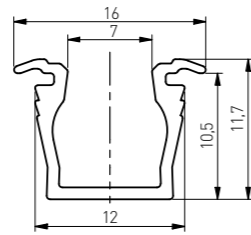

PL Profil GLAX wpuszczany mikro **EN** GLAX profile recessed, micro **DE** Einlassprofil GLAX mikro **RU** Профиль GLAX врезной, микро **CS** Profil GLAX vestavný mikro **FR** Profilé GLAX encastré micro **ES** Perfil GLAX empotrable micro **RO** Profil GLAX încastrat, micro **UK** Профіль GLAX врізний, мікро

Wąska linia światła,
Brak punktów świetlnych przy użyciu
dedykowanej taśmy LED o szerokości 5 mm
Narrow line of light.
No visible points of light due to dedicated
5mm LED strip
Узкая линия света.
Отсутствуют пункты свечения при
использовании специальной ленты LED
шириной 5 мм
Вузька лінія світла,
Відсутність світлових точок при
використанні
призначеної стрічки LED шириною 5 мм