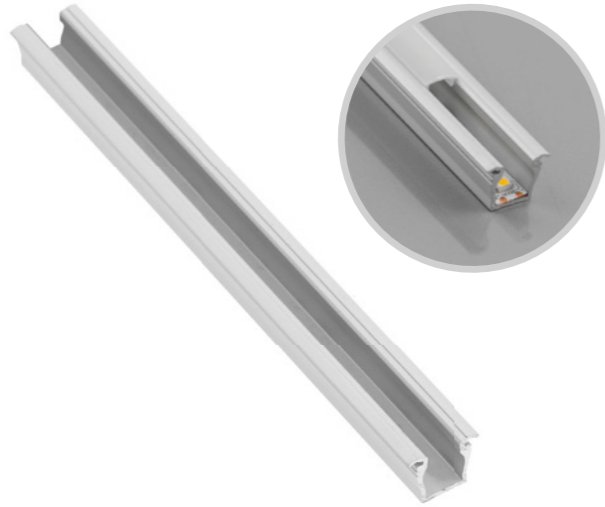

PL Profil GLAX wpuszczany mikro **EN** GLAX profile recessed, micro **DE** Einlassprofil GLAX mikro **RU** Профиль GLAX врезной, микро **CS** Profil GLAX vestavný mikro **FR** Profilé GLAX encastré micro **ES** Perfil GLAX empotrable micro **RO** Profil GLAX încastrat, micro **UK** Профіль GLAX врізний, мікро

Wąska linia światła,
Brak punktów świetlnych przy użyciu
dedykowanej taśmy LED o szerokości 5 mm
Narrow line of light.
No visible points of light due to dedicated
5mm LED strip
Узкая линия света.
Отсутствуют пункты свечения при
использовании специальной ленты LED
шириной 5 мм
Вузька лінія світла,
Відсутність світлових точок при
використанні
призначеної стрічки LED шириною 5 мм

PA-GLAXMIC-AL	2	profil, profile, профиль, профіль	srebrny, silver, серебристый, срібний	aluminium, aluminium, алюминий, алюміній	5902801281600
PA-GLAXMIC3M-AL	3				5902801281839
PA-OSMLGLAXMIC-00N	2	osłonka mikro, cover micro, крышка микро, мікрокришка	mleczna, frosted, молочная, молочний	PC	5902801359910
PA-OSMLGLAXMIC3M-00N	3				5902801337239
PA-ZASGLAXMIC-00	-	zaślepka, end cap, заглушка, кінцевий ковпачок	szary, gray, серый, сірий	ABS	5902801200205

Ostonki / Covers / Крышки / Кришки:

Zaślepka / End cap / Заглушка / кінцевий ковпачок:

PA-OSMLGLAXMIC-00N
PA-OSMLGLAXMIC3M-00N

PA-ZASGLAXMIC-00